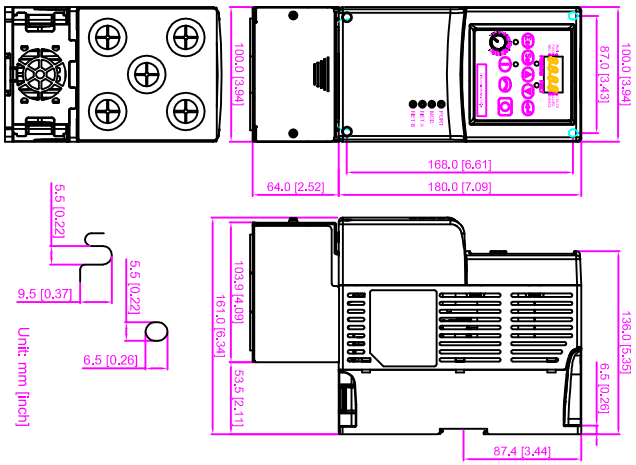

22B
Frame B
Comms_NEMA 1
10/01/2002

22B
Frame C
Comms_NEMA 1
10/01/2002

Unit: mm [inch]

Unit: mm [inch]