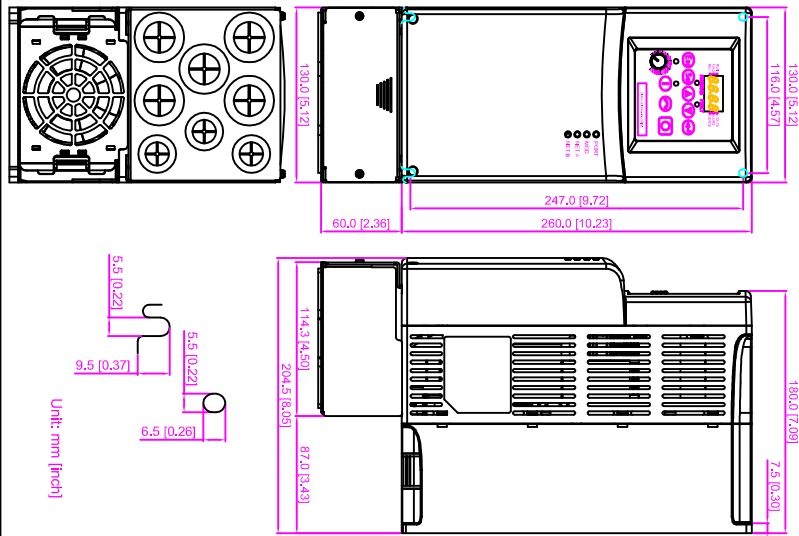

22B
Frame B
Comms_NEMA 1
10/01/2002

22B
Frame C
Comms_NEMA 1
10/01/2002

Unit: mm [inch]

Unit: mm [inch]