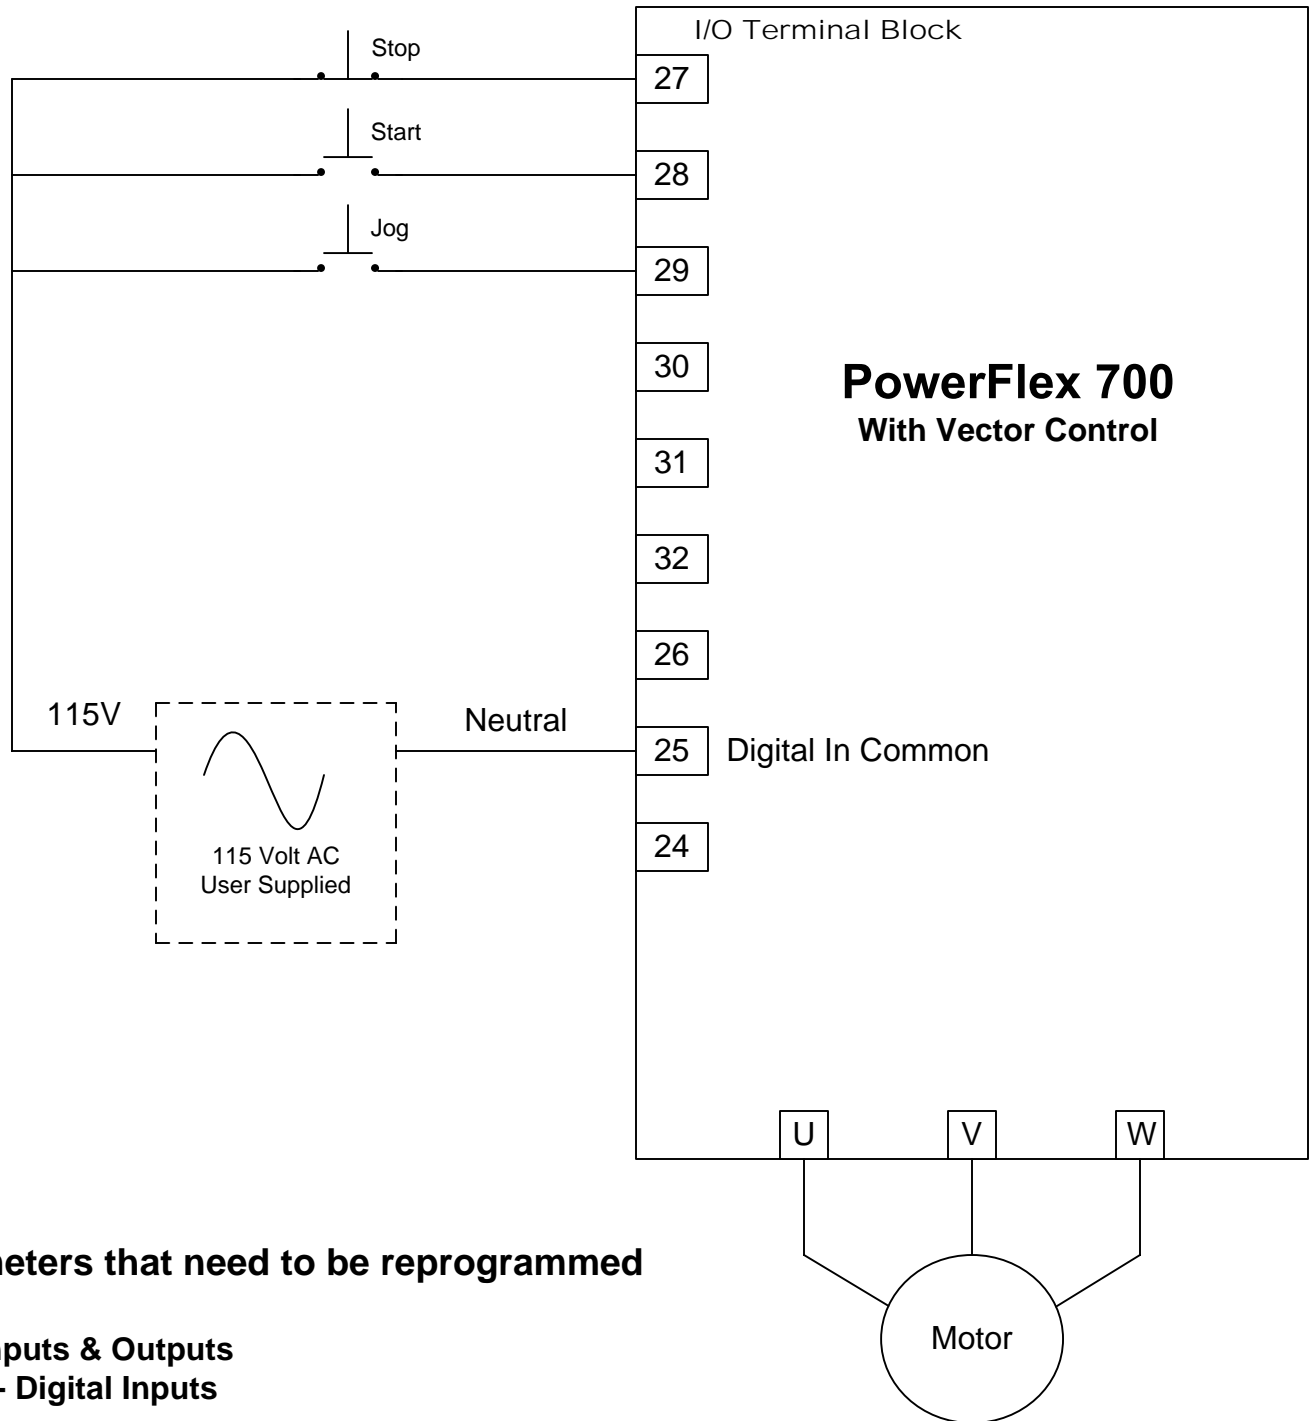

3 Wire Start/Stop, Jog User Supplied 115 Volt AC Logic Power

Parameters that need to be reprogrammed

File - Inputs & Outputs Group - Digital Inputs

- 361 (Digital In1 Sel) = 4
- 362 (Digital In2 Sel) = 5
- 363 (Digital In3 Sel) = 10
- 364 (Digital In4 Sel) = 15
- 365 (Digital In5 Sel) = 16
- 366 (Digital In6 Sel) = 17